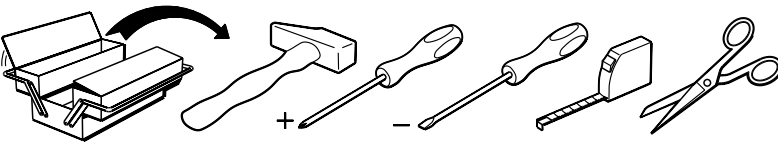

Caractéristiques produit :
Structure en panneau de particules revêtu papier décor Gris Loft et chants mélaminé et ABS Gris ombre.
Façade tiroir en panneau de particules revêtu mélamine Gris ombre et sérigraphie Blanc, position aléatoire du texte, et chants mélaminé Gris ombre.
Poignée métal.
A monter soi-même.

A

POSITION ALEATOIRE DU TEXTE

45.5cm
18"
40.5cm
16"
28cm
11 1/4"

B

		mm			inch				
⑪	x 1	367	262	15	14	7/16	10	5/16	9/16
④	x 1	368	138	15	14	7/16	5	7/16	9/16
⑦	x 1	372	86	15	14	5/8	3	3/8	9/16
⑧	x 1	372	262	15	14	5/8	10	5/16	9/16
⑥	x 1	372	278	15	14	5/8	10	15/16	9/16
⑩	x 1	453	280	15	17	13/16	11		9/16
⑤	x 1	453	280	15	17	13/16	11		9/16
②	x 2	240	75	13	9	7/16	2	15/16	1/2
①	x 1	339	75	13	13	3/8	2	15/16	1/2
③	x 1	349	239	3	13	3/4	9	7/16	1/8
⑨	x 1	388	280	3	15	1/4	11		1/8