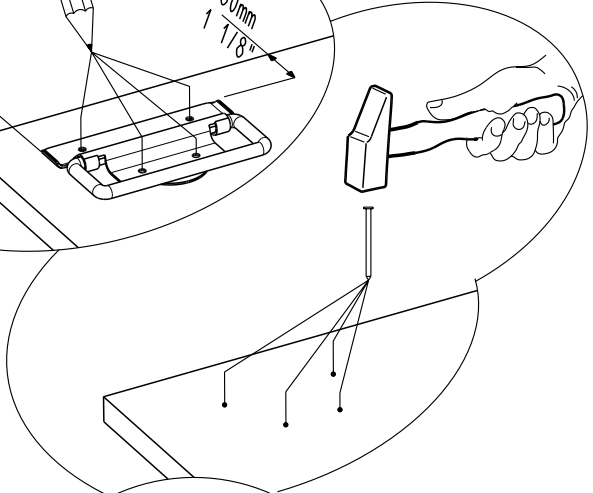

Caractéristiques produit :
Structure en panneau de particules revêtu papier décor Gris Loft et chants mélaminé et ABS Gris ombre.
Façade tiroir en panneau de particules revêtu mélamine Gris ombre et sérigraphie Blanc, position aléatoire du texte, et chants mélaminé Gris ombre.
Poignée métal.
A monter soi-même.

10

11

12

A

12

B

13

14