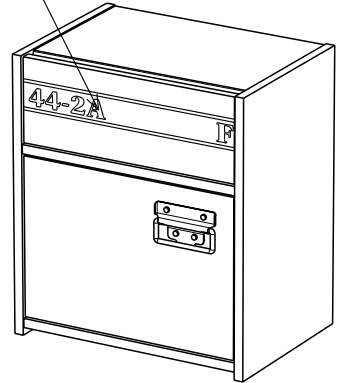

Caractéristiques produit :
Structure en panneau de particules revêtu papier décor Gris Loft et chants mélaminé et ABS Gris ombre.
Façade tiroir en panneau de particules revêtu mélamine Gris ombre et sérigraphie Blanc, position aléatoire du texte, et chants mélaminé Gris ombre.
Poignée métal.
A monter soi-même.

A

POSITION ALEATOIRE DU TEXTE

45.5cm
18"
40.5cm
16"
28cm
11 1/4"

B

		mm			inch				
⑪	x 1	367	262	15	14	7/16	10	5/16	9/16
④	x 1	368	138	15	14	7/16	5	7/16	9/16
⑦	x 1	372	86	15	14	5/8	3	3/8	9/16
⑧	x 1	372	262	15	14	5/8	10	5/16	9/16
⑥	x 1	372	278	15	14	5/8	10	15/16	9/16
⑩	x 1	453	280	15	17	13/16	11		9/16
⑤	x 1	453	280	15	17	13/16	11		9/16
②	x 2	240	75	13	9	7/16	2	15/16	1/2
①	x 1	339	75	13	13	3/8	2	15/16	1/2
③	x 1	349	239	3	13	3/4	9	7/16	1/8
⑨	x 1	388	280	3	15	1/4	11		1/8