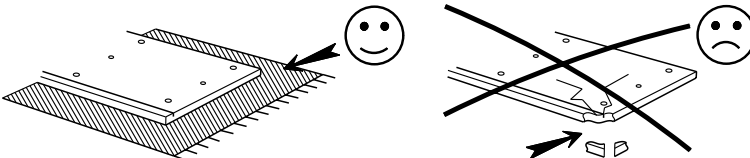

Caractéristiques produit :
Structure en panneau de particules revêtu papier décor Gris Loft et chants mélaminé et ABS Gris ombre.
Façade tiroir en panneau de particules revêtu mélamine Gris ombre et sérigraphie Blanc, position aléatoire du texte, et chants mélaminé Gris ombre.
Poignée métal.
A monter soi-même.

A

POSITION ALEATOIRE DU TEXTE

45.5cm
18"
40.5cm
16"
28cm
11 1/4"

B

		mm			inch				
⑪	x 1	367	262	15	14	7/16	10	5/16	9/16
④	x 1	368	138	15	14	7/16	5	7/16	9/16
⑦	x 1	372	86	15	14	5/8	3	3/8	9/16
⑧	x 1	372	262	15	14	5/8	10	5/16	9/16
⑥	x 1	372	278	15	14	5/8	10	15/16	9/16
⑩	x 1	453	280	15	17	13/16	11		9/16
⑤	x 1	453	280	15	17	13/16	11		9/16
②	x 2	240	75	13	9	7/16	2	15/16	1/2
①	x 1	339	75	13	13	3/8	2	15/16	1/2
③	x 1	349	239	3	13	3/4	9	7/16	1/8
⑨	x 1	388	280	3	15	1/4	11		1/8