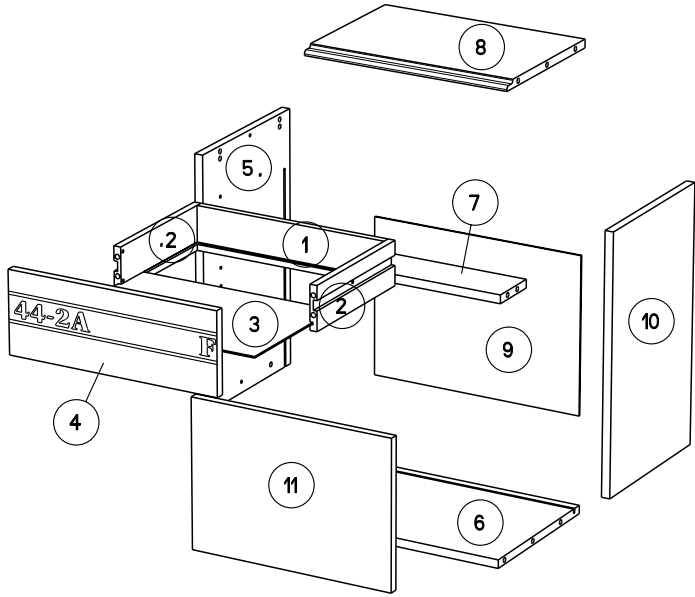

Caractéristiques produit :
Structure en panneau de particules revêtu papier décor Gris Loft et chants mélaminé et ABS Gris ombre.
Façade tiroir en panneau de particules revêtu mélamine Gris ombre et sérigraphie Blanc, position aléatoire du texte, et chants mélaminé Gris ombre.
Poignée métal.
A monter soi-même.

A

POSITION ALEATOIRE DU TEXTE

45.5cm
18"
40.5cm
16"
28cm
11 1/4"

B

		mm			inch				
⑪	x 1	367	262	15	14	7/16	10	5/16	9/16
④	x 1	368	138	15	14	7/16	5	7/16	9/16
⑦	x 1	372	86	15	14	5/8	3	3/8	9/16
⑧	x 1	372	262	15	14	5/8	10	5/16	9/16
⑥	x 1	372	278	15	14	5/8	10	15/16	9/16
⑩	x 1	453	280	15	17	13/16	11		9/16
⑤	x 1	453	280	15	17	13/16	11		9/16
②	x 2	240	75	13	9	7/16	2	15/16	1/2
①	x 1	339	75	13	13	3/8	2	15/16	1/2
③	x 1	349	239	3	13	3/4	9	7/16	1/8
⑨	x 1	388	280	3	15	1/4	11		1/8