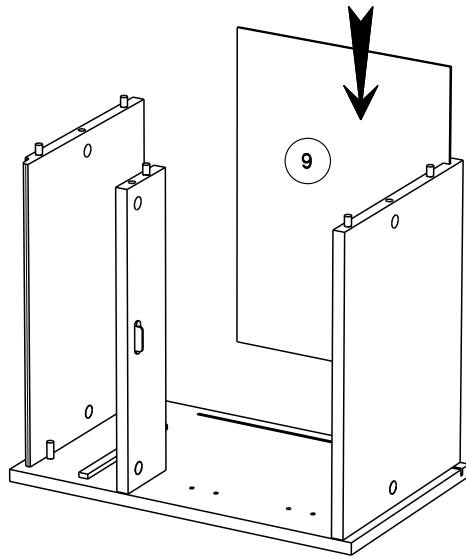

Caractéristiques produit :
Structure en panneau de particules revêtu papier décor Gris Loft et chants mélaminé et ABS Gris ombre.
Façade tiroir en panneau de particules revêtu mélamine Gris ombre et sérigraphie Blanc, position aléatoire du texte, et chants mélaminé Gris ombre.
Poignée métal.
A monter soi-même.

2

3

4

5

6

7

8

9